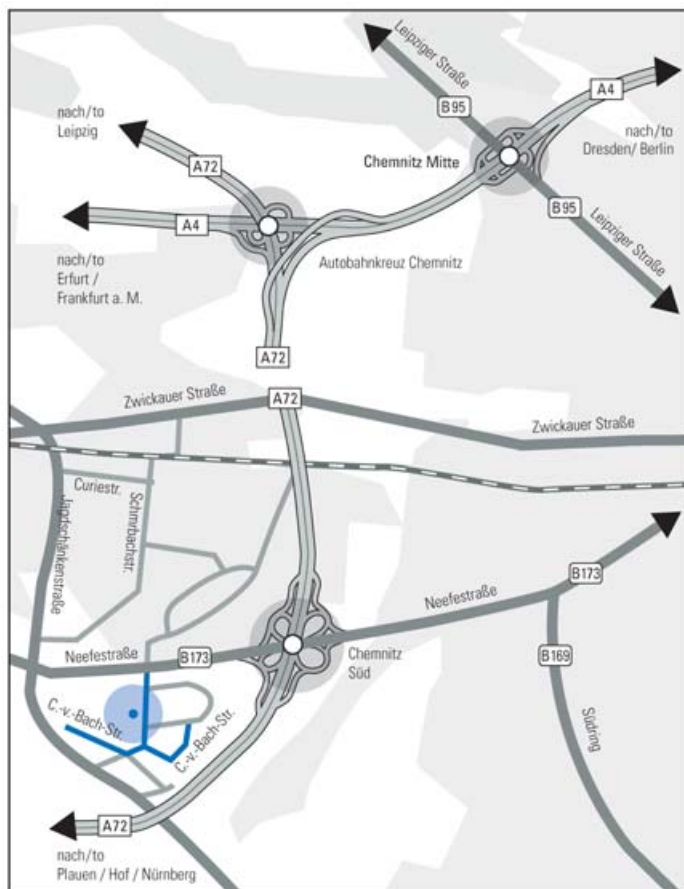

How to find us

Anfahrt

- | Abfahrt Chemnitz-Süd
- | in Richtung Oberlungwitz abfahren
- | 1. Ampelkreuz links abbiegen in Gewerbegebiet

- | take the Chemnitz-Süd exit heading towards Oberlungwitz
- | turn left at the lights into the industrial estate